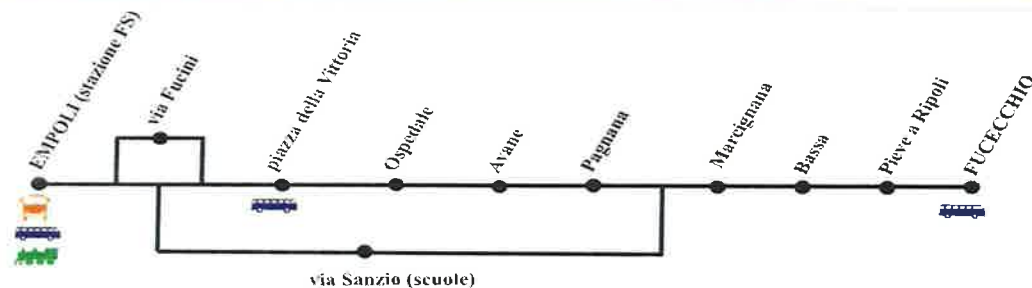

Festivo

Stazione FS	09.10	12.40	14.40	16.40	19.30	Fucecchio	09.40	13.25	15.20	17.10	20.00
P.della Vittoria	09.11	12.41	14.41	16.41	19.31	Pieve a Ripoli	09.44	13.29	15.24	17.14	20.04
Ospedale	09.17	12.47	14.47	16.47	19.37	Marcignana	09.52	13.37	15.32	17.22	20.12
Avane	09.20	12.50	14.50	16.50	19.40	Avane	09.59	13.44	15.39	17.29	20.19
Marcignana	09.28	12.58	14.58	16.58	19.48	Ospedale	10.01	13.46	15.41	17.31	20.21
Pieve a Ripoli	09.35	13.05	15.05	17.05	19.55	V.Roma	10.08	13.53	15.48	17.38	20.28
Fucecchio	09.39	13.09	15.09	17.09	19.59	Stazione FS	10.09	13.54	15.49	17.39	20.29

NOTE

Corse esercite da CAP Autolinee

F= la corsa si effettua dal Lunedì al Sabato.

FA= la corsa si effettua dal Lunedì al Sabato dal 3 al 30 Agosto compresi.

FNA= la corsa si effettua dal Lunedì al Sabato escluso dal 3 al 30 Agosto compresi.

il 15 Agosto il servizio è sospeso

REGIONE
TOSCANA

INFORMAZIONI E BIGLIETTERIA

PIU' BUS Scarl

P.za Duomo 18 - 59100 Prato

Sito internet: www.piubus.it

INFO 0571-74194

URP 0574.608256

(dal Lun al Ven; ore 09.00 - 12.00; 15.00-17.00)